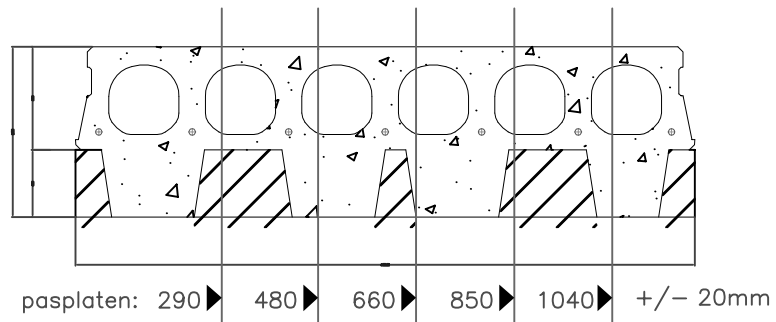

Type B200IN RC=3.5m² K/W
 130 mm witte polystyreen

Type B200IN RC=4.0m² K/W
 130 mm witte polystyreen

Type B200IN RC=5.0 m² K/W
 150 mm Grijs polystyreen

Type B200IN RC=6.5 m² K/W
 200 mm Grijs polystyreen