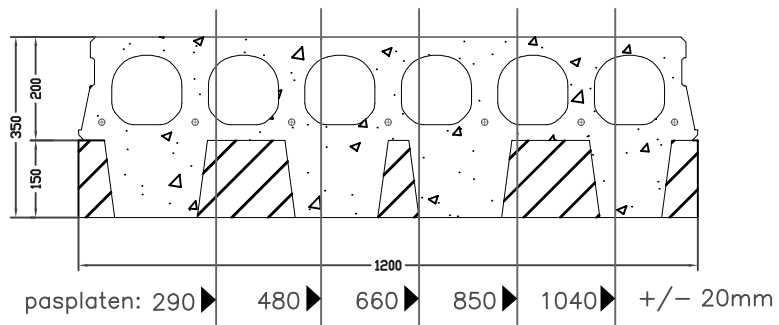

Type B200IN RC=3.5m² K/W
 130 mm witte polystyreen

Type B200IN RC=4.0m² K/W
 130 mm witte polystyreen

Type B200IN RC=5.0 m² K/W
 150 mm Grijs polystyreen

Type B200IN RC=6.5 m² K/W
 200 mm Grijs polystyreen