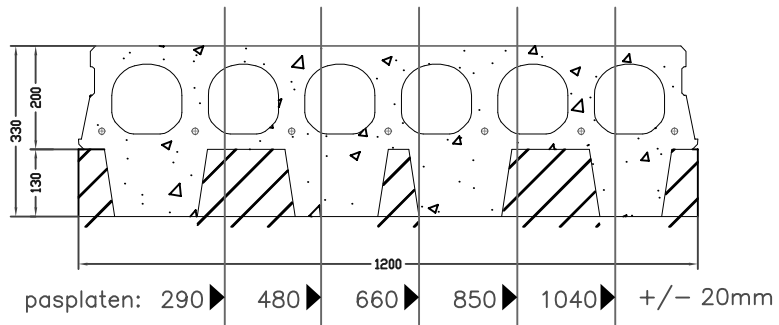

Type B200IN RC=3.5m² K/W
 130 mm witte polystyreen

Type B200IN RC=4.0m² K/W
 130 mm witte polystyreen

Type B200IN RC=5.0 m² K/W
 150 mm Grijs polystyreen

Type B200IN RC=6.5 m² K/W
 200 mm Grijs polystyreen