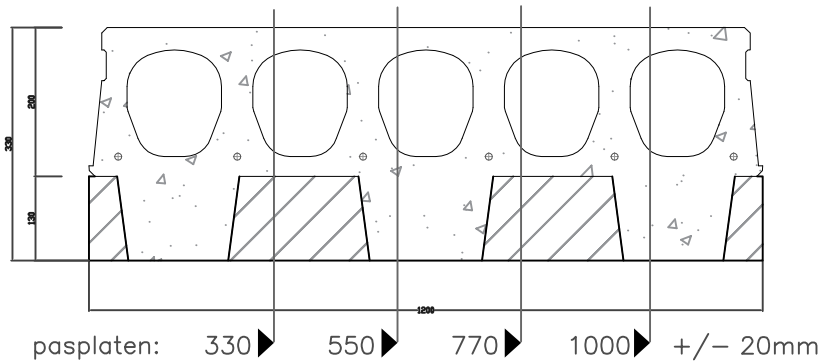

Type B265IN RC=3.5m<sup>2</sup> K/W  
130 mm witte polystyreen

Type B265IN RC=4.0m<sup>2</sup> K/W  
130 mm grijs polystyreen

Type B265IN RC=5.0m<sup>2</sup> K/W  
150 mm Grijs polystyreen

Type B265IN RC=6.5m<sup>2</sup> K/W  
200 mm Grijs polystyreen