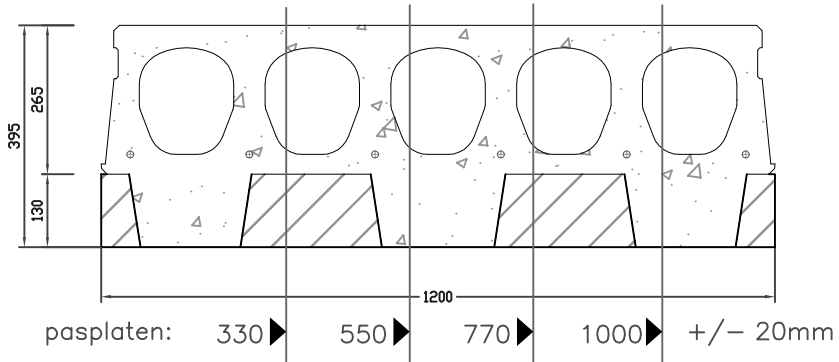

Type B265IN RC=3.5m<sup>2</sup> K/W  
130 mm witte polystyreen

Type B265IN RC=4.0m<sup>2</sup> K/W  
130 mm grijs polystyreen

Type B265IN RC=5.0m<sup>2</sup> K/W  
150 mm Grijs polystyreen

Type B265IN RC=6.5m<sup>2</sup> K/W  
200 mm Grijs polystyreen