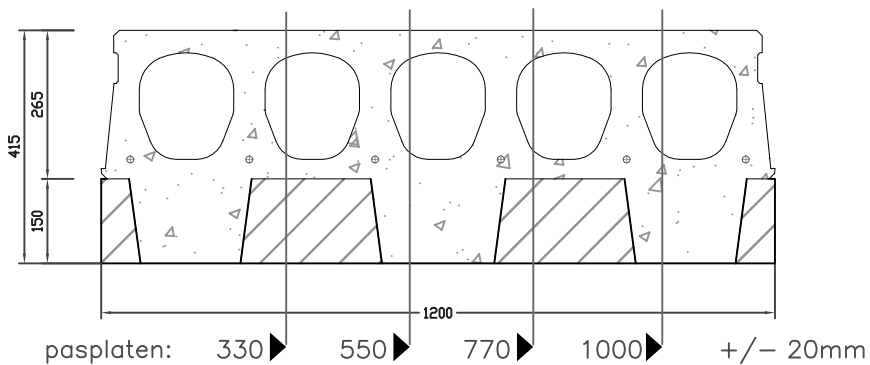

Type B265IN RC=3.5m<sup>2</sup> K/W  
130 mm witte polystyreen

Type B265IN RC=4.0m<sup>2</sup> K/W  
130 mm grijs polystyreen

Type B265IN RC=5.0m<sup>2</sup> K/W  
150 mm Grijs polystyreen

Type B265IN RC=6.5m<sup>2</sup> K/W  
200 mm Grijs polystyreen